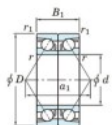

Kogellager enkele rij 7216-BDB-FY-JTEKT - 7216-BDB-FY-JTEKT

<https://www.123kogellager.be/kogellager-behuizing/kogellager/enkele-rij/7216-bdb-fy-jtekt>

Boundary dimensions

Bearing No.	Boundary dimensions(mm)					Basic load ratings(kN)		Fatigue load limit(kN) C₁₀	factor	Limiting speeds(min-1) Grease Lub.
	d	D	B	r1(mm)	r2(mm)	C_r	C_{0r}			
7216BDB FY	80	140	52	2	1	157	130	7,15	-	3200

PRODUCTKENMERKEN

Merk	JTEKT
N° Ean13	3616060647191
Binnendiameter	80 mm
Binnendiameter	3.15" inch
Buitendiameter	140 mm
Buitendiameter	5.512" inch
Dikte	52 mm
Dikte	2.047" inch
Grenstoerental	3200 rpm
Dynamische belasting	157 kN
Statische belasting	130 kN
Verpakking	1

contact@123kogellager.be

CRT4 de Lesquin 60 Rue Du Haut De Sainghin 59273 Fretin FRANCE