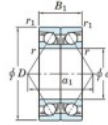

Kogellager enkele rij 7316-CDB-FY-JTEKT - 7316-CDB-FY-JTEKT

<https://www.123kogellager.be/kogellager-behuizing/kogellager/enkele-rij/7316-cdb-fy-jtekt>

Boundary dimensions

Bearing No.	Boundary dimensions(mm)					Basic load ratings(kN)		Fatigue load factor		Limiting speeds(min-1)
	d	D	B	r1(max)	r1(lim)	C	C0	f0	G	
7316CDB FY	80	170	78	2.1	1.1	302	233	19.4	13.5	5200

PRODUCTKENMERKEN

Merk	JTEKT
N° Ean13	3616060647252
Binnendiameter	80 mm
Buitendiameter	170 mm
Dikte	78 mm
Grenstoerental	5200 rpm
Dynamische belasting	302 kN
Statische belasting	233 kN
Verpakking	1

contact@123kogellager.be

CRT4 de Lesquin 60 Rue Du Haut De Sainghin 59273 Fretin FRANCE