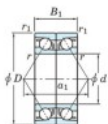

Kogellager enkele rij 7917-CDB-FY-JTEKT - 7917-CDB-FY-JTEKT

<https://www.123kogellager.be/kogellager-behuizing/kogellager/enkele-rij/7917-cdb-fy-jtekt>

Boundary dimensions

Bearing No.	Boundary dimensions(mm)					Basic load ratings(kN)		Fatigue load limit(kN)	factor	Limiting speeds(min-1)
	d	D	B	r1(max)	r1(mm)	Cr	C0r			
7917CDB FY	85	120	36	1.1	0.6	79	81.3	4.2	16.5	Grease lub. 6500

PRODUCTKENMERKEN

Merk	JTEKT
N° Ean13	3616060647290
Binnendiameter	85 mm
Binnendiameter	3.346" inch
Buitendiameter	120 mm
Buitendiameter	4.724" inch
Dikte	36 mm
Dikte	1.417" inch
Grenstoerental	6500 rpm
Dynamische belasting	79 kN
Statische belasting	81.3 kN
Verpakking	1

contact@123kogellager.be

CRT4 de Lesquin 60 Rue Du Haut De Sainghin 59273 Fretin FRANCE