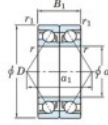

Kogellager enkele rij 7918-CDB-FY-JTEKT - 7918-CDB-FY-JTEKT

<https://www.123kogellager.be/kogellager-behuizing/kogellager/enkele-rij/7918-cdb-fy-jtekt>

Boundary dimensions

Bearing No.	Boundary dimensions(mm)						Basic load ratings(kN)		Fatigue load factor		Limiting speeds(min-1)
	d	D	B	r1(max)	r1(min)	C0	C0R	C0	C0R	Grease lub.	
7918CDB FY	90	125	36	1.1	0.6	80.3	85.2	4.25	16.6	6200	

PRODUCTKENMERKEN

Merk	JTEKT
N° Ean13	3616060647436
Binnendiameter	90 mm
Buitendiameter	125 mm
Dikte	36 mm
Grenstoerental	6200 rpm
Dynamische belasting	80.3 kN
Statische belasting	85.2 kN
Verpakking	1

contact@123kogellager.be

CRT4 de Lesquin 60 Rue Du Haut De Sainghin 59273 Fretin FRANCE