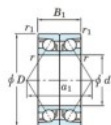

Kogellager enkele rij 7218-BDB-FY-JTEKT - 7218-BDB-FY-JTEKT

<https://www.123kogellager.be/kogellager-behuizing/kogellager/enkele-rij/7218-bdb-fy-jtekt>

Boundary dimensions

Bearing No.	Boundary dimensions(mm)					Basic load ratings(kN)		Fatigue	factor	Limiting speeds(min-1)
	d	D	B	r1(min)	r1(max)	Cr	C0r	lim(kN)		
7218BDB FY	90	160	60	2	1	207	176	9.15	-	2800

PRODUCTKENMERKEN

Merk	JTEKT
N° Ean13	3616060647481
Binnendiameter	90 mm
Binnendiameter	3.543" inch
Buitendiameter	160 mm
Buitendiameter	6.299" inch
Dikte	60 mm
Dikte	2.362" inch
Grenstoerental	2800 rpm
Dynamische belasting	207 kN
Statische belasting	176 kN
Verpakking	1

contact@123kogellager.be

CRT4 de Lesquin 60 Rue Du Haut De Sainghin 59273 Fretin FRANCE