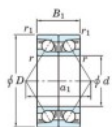

Kogellager enkele rij 7219-CDB-FY-JTEKT - 7219-CDB-FY-JTEKT

<https://www.123kogellager.be/kogellager-behuizing/kogellager/enkele-rij/7219-cdb-fy-jtekt>

Boundary dimensions

Bearing No.	Boundary dimensions(mm)					Basic load ratings(kN)		Fatigue load factor		Limiting speeds(min-1)
	d	D	B	r1(mm)	r1(mm)	Cr	CCr	lim1(kN)	lim2	Grease lub.
7219CDB FY	95	170	64	2.1	1.1	269	224	12.6	14.6	4900

PRODUCTKENMERKEN

Merk	JTEKT
N° Ean13	3616060647641
Binnendiameter	95 mm
Binnendiameter	3.74" inch
Buitendiameter	170 mm
Buitendiameter	6.693" inch
Dikte	64 mm
Dikte	2.52" inch
Grenstoerental	4900 rpm
Dynamische belasting	269 kN
Statische belasting	224 kN
Verpakking	1

contact@123kogellager.be

CRT4 de Lesquin 60 Rue Du Haut De Sainghin 59273 Fretin FRANCE