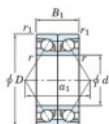

Kogellager enkele rij HAR-020-CDB-JTEKT - HAR-020-CDB-JTEKT

<https://www.123kogellager.be/kogellager-behuizing/kogellager/enkele-rij/har-020-cdb-jtekt>

Boundary dimensions

Bearing No.	Boundary dimensions(mm)					Basic load ratings(kN)		Fatigue load factor		Limiting speeds(min-1)
	d	D	B	r1(max)	r1(min)	Cr	C0r	Ca	f0	
HAR020CDB	100	150	48	1.5	1	—	56.7	—	8.5	6700

PRODUCTKENMERKEN

Merk	JTEKT
N° Ean13	3616060647702
Binnendiameter	100 mm
Buitendiameter	150 mm
Dikte	48 mm
Grenstoerental	6700 rpm
Statische belasting	56.7 kN
Verpakking	1

contact@123kogellager.be

CRT4 de Lesquin 60 Rue Du Haut De Sainghin 59273 Fretin FRANCE