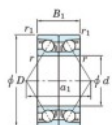

Kogellager enkele rij 7220-DB-FY-JTEKT - 7220-DB-FY-JTEKT

<https://www.123kogellager.be/kogellager-behuizing/kogellager/enkele-rij/7220-db-fy-jtekt>

Boundary dimensions

Bearing No.	Boundary dimensions(mm)					Basic load ratings(kN)		Fatigue load factor	Limiting speeds(min-1)
	d	D	B	r1(mm)	r2(mm)	Cr	Cor	f0	
7220DB FY	100	180	68	2.1	1.1	279	235	12.2	3300

PRODUCTKENMERKEN

Merk	JTEKT
N° Ean13	3616060647757
Binnendiameter	100 mm
Binnendiameter	3.937" inch
Buitendiameter	180 mm
Buitendiameter	7.087" inch
Dikte	68 mm
Dikte	2.677" inch
Grenstoerental	3300 rpm
Dynamische belasting	179 kN
Statische belasting	235 kN
Verpakking	1

contact@123kogellager.be

CRT4 de Lesquin 60 Rue Du Haut De Sainghin 59273 Fretin FRANCE