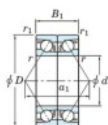

Kogellager enkele rij 7921-CDB-FY-JTEKT - 7921-CDB-FY-JTEKT

<https://www.123kogellager.be/kogellager-behuizing/kogellager/enkele-rij/7921-cdb-fy-jtekt>

Boundary dimensions

Bearing No.	Boundary dimensions(mm)						Basic load ratings(kN)		Fatigue load factor		Limiting speeds(min-1)
	d	D	B	r1(mm)	r2(mm)	r3(mm)	Cr	C0r	lim2(kN)	f0	Grease Lub.
7921CDB FY	105	145	40	1.1	0.6		115	123	5.75	16.4	5300

PRODUCTKENMERKEN

Merk	JTEKT
N° Ean13	3616060647818
Binnendiameter	105 mm
Buitendiameter	145 mm
Dikte	40 mm
Grenstoerental	5300 rpm
Dynamische belasting	115 kN
Statische belasting	123 kN
Verpakking	1

contact@123kogellager.be

CRT4 de Lesquin 60 Rue Du Haut De Sainghin 59273 Fretin FRANCE