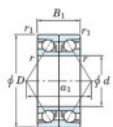

Kogellager enkele rij 7922-CDB-FY-JTEKT - 7922-CDB-FY-JTEKT

<https://www.123kogellager.be/kogellager-behuizing/kogellager/enkele-rij/7922-cdb-fy-jtekt>

Boundary dimensions

Bearing No.	Boundary dimensions(mm)						Basic load ratings(kN)		Fatigue load factor		Limiting speeds(min-1)
	d	D	B	r1(mm)	r2(mm)	α_1	C_r	C_{0r}	f₀	f₁	Grease lub.
7922CDB FY	110	150	40	1.1	0.6		117	129	5.85	16.5	5100

PRODUCTKENMERKEN

Merk	JTEKT
N° Ean13	3616060647931
Binnendiameter	110 mm
Buitendiameter	150 mm
Dikte	40 mm
Grenstoerental	5100 rpm
Dynamische belasting	117 kN
Statische belasting	129 kN
Verpakking	1

contact@123kogellager.be

CRT4 de Lesquin 60 Rue Du Haut De Sainghin 59273 Fretin FRANCE