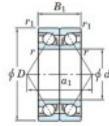

Kogellager enkele rij HAR-022-CDB-JTEKT - HAR-022-CDB-JTEKT

<https://www.123kogellager.be/kogellager-behuizing/kogellager/enkele-rij/har-022-cdb-jtekt>

Boundary dimensions

Bearing No.	Boundary dimensions (mm)					Basic load ratings (kN)		Fatigue load factor	Limiting speeds (min-1)
	d	D	B	r1 (mm)	r2 (mm)	C_r	C_{0r}		
HAR022CDB	110	170	56	2	1	—	73.9	—	Grease lub. 6000

PRODUCTKENMERKEN

Merk	JTEKT
N° Ean13	3616060647948
Binnendiameter	110 mm
Buitendiameter	170 mm
Dikte	56 mm
Grenstoerental	6000 rpm
Statische belasting	73.9 kN
Verpakking	1

contact@123kogellager.be

CRT4 de Lesquin 60 Rue Du Haut De Sainghin 59273 Fretin FRANCE