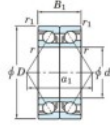

Kogellager enkele rij HAR-924-CDB-JTEKT - HAR-924-CDB-JTEKT

<https://www.123kogellager.be/kogellager-behuizing/kogellager/enkele-rij/har-924-cdb-jtekt>

Boundary dimensions

Bearing No.	Boundary dimensions(mm)					Basic load ratings(kN)		Fatigue load factor	Limiting speeds(min-1) Grease lub.	
	d	D	B	r1(mm)	r2(mm)	C_r	C_{0r}	C_{0r}		
HAR924CDB	120	165	44	1.1	0.6	—	56.8	—	8.8	5900

PRODUCTKENMERKEN

Merk	JTEKT
N° Ean13	3616060648044
Binnendiameter	120 mm
Buitendiameter	165 mm
Dikte	44 mm
Grenstoerental	5900 rpm
Statische belasting	56.8 kN
Verpakking	1

contact@123kogellager.be

CRT4 de Lesquin 60 Rue Du Haut De Sainghin 59273 Fretin FRANCE