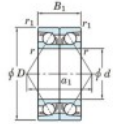

Kogellager enkele rij 7924-CDB-FY-JTEKT - 7924-CDB-FY-JTEKT

<https://www.123kogellager.be/kogellager-behuizing/kogellager/enkele-rij/7924-cdb-fy-jtekt>

Boundary dimensions

Bearing No.	Boundary dimensions (mm)						Basic load ratings (kN)		Fatigue load factor	Limiting speeds (min⁻¹)	
	d	D	B	r1 (mm)	r2 (mm)	Cr	C0r	lim			lim0
7924CDB FY	120	165	44	1.1	0.6	146	162	7.1	16.5	4700	

PRODUCTKENMERKEN

Merk	JTEKT
N° Ean13	3616060648051
Binnendiameter	120 mm
Buitendiameter	165 mm
Dikte	44 mm
Grenstoerental	4700 rpm
Dynamische belasting	146 kN
Statische belasting	162 kN
Verpakking	1

contact@123kogellager.be

CRT4 de Lesquin 60 Rue Du Haut De Sainghin 59273 Fretin FRANCE