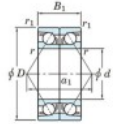

Kogellager enkele rij 7924-CDB-FY-JTEKT - 7924-CDB-FY-JTEKT

<https://www.123kogellager.be/kogellager-behuizing/kogellager/enkele-rij/7924-cdb-fy-jtekt>

Boundary dimensions

Bearing No.	Boundary dimensions (mm)					Basic load ratings (kN)		Fatigue load limit (kN)	Factor	Limiting speeds (min-1)
	d	D	B	r1 (mm)	r2 (mm)	Cr	Cor			
7924CDB FY	120	165	44	1.1	0.6	146	162	7.1	16.5	4700

PRODUCTKENMERKEN

Merk	JTEKT
N° Ean13	3616060648051
Binnendiameter	120 mm
Buitendiameter	165 mm
Dikte	44 mm
Grenstoerental	4700 rpm
Dynamische belasting	146 kN
Statische belasting	162 kN
Verpakking	1

contact@123kogellager.be

CRT4 de Lesquin 60 Rue Du Haut De Sainghin 59273 Fretin FRANCE