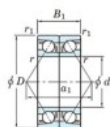

Kogellager enkele rij 7024-CDB-FY-JTEKT - 7024-CDB-FY-JTEKT

<https://www.123kogellager.be/kogellager-behuizing/kogellager/enkele-rij/7024-cdb-fy-jtekt>

Boundary dimensions

Bearing No.	Boundary dimensions(mm)					Basic load ratings(kN)		Fatigue load limit(kN)	factor	Limiting speeds(min-1)
	d	D	B	r1 (mm)	r2 (mm)	Cr	C0r			
7024CDB FY	120	180	56	2	1	216	226	10.2	16	Grease lub. 4300

PRODUCTKENMERKEN

Merk	JTEKT
N° Ean13	3616060648105
Binnendiameter	120 mm
Buitendiameter	180 mm
Dikte	56 mm
Grenstoerental	4300 rpm
Dynamische belasting	216 kN
Statische belasting	226 kN
Verpakking	1

contact@123kogellager.be

CRT4 de Lesquin 60 Rue Du Haut De Sainghin 59273 Fretin FRANCE