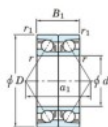

Kogellager enkele rij 7224-CDB-FY-JTEKT - 7224-CDB-FY-JTEKT

<https://www.123kogellager.be/kogellager-behuizing/kogellager/enkele-rij/7224-cdb-fy-jtekt>

Boundary dimensions

Bearing No.	Boundary dimensions(mm)						Basic load ratings(kN)		Fatigue load factor		Limiting speeds(min-1)
	d	D	B	r1(mm)	r(mm)	Cr	C0r	Ca	C0a		
7224CDB FY	120	215	80	2.1	1.1	385	359	17.9	14.6	Grease lub. 3800	

PRODUCTKENMERKEN

Merk	JTEKT
N° Ean13	3616060648143
Binnendiameter	120 mm
Binnendiameter	4.724" inch
Buitendiameter	215 mm
Buitendiameter	8.465" inch
Dikte	80 mm
Dikte	3.15" inch
Grenstoerental	3800 rpm
Dynamische belasting	385 kN
Statische belasting	359 kN
Verpakking	1

contact@123kogellager.be

CRT4 de Lesquin 60 Rue Du Haut De Sainghin 59273 Fretin FRANCE