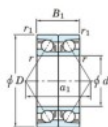

Kogellager enkele rij 7224-CDB-FY-JTEKT - 7224-CDB-FY-JTEKT

<https://www.123kogellager.be/kogellager-behuizing/kogellager/enkele-rij/7224-cdb-fy-jtekt>

Boundary dimensions

Bearing No.	Boundary dimensions(mm)					Basic load ratings(kN)		Fatigue load factor		Limiting speeds(min-1)
	d	D	B	r1(mm)	r2(mm)	Cr	Cor	Ca	Cb	
7224CDB FY	120	215	80	2.1	1.1	385	359	17.9	14.6	Grease lub. 3800

PRODUCTKENMERKEN

Merk	JTEKT
N° Ean13	3616060648143
Binnendiameter	120 mm
Binnendiameter	4.724" inch
Buitendiameter	215 mm
Buitendiameter	8.465" inch
Dikte	80 mm
Dikte	3.15" inch
Grenstoerental	3800 rpm
Dynamische belasting	385 kN
Statische belasting	359 kN
Verpakking	1

contact@123kogellager.be

CRT4 de Lesquin 60 Rue Du Haut De Sainghin 59273 Fretin FRANCE