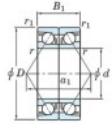

Kogellager enkele rij 7324-BDB-FY-JTEKT - 7324-BDB-FY-JTEKT

<https://www.123kogellager.be/kogellager-behuizing/kogellager/enkele-rij/7324-bdb-fy-jtekt>

Boundary dimensions

Bearing No.	Boundary dimensions(mm)						Basic load ratings(kN)		Fatigue	factor	Limiting speeds(min-1)
	d	D	B	r1(mm)	r2(mm)	a1(mm)	C_r	C_{0r}	lim₁₀(kN)		
7324BDB FY	120	260	110	3	1.1		457	462	17.3	-	1800

PRODUCTKENMERKEN

Merk	JTEKT
N° Ean13	3616060648150
Binnendiameter	120 mm
Buitendiameter	260 mm
Dikte	110 mm
Grenstoerental	1800 rpm
Dynamische belasting	457 kN
Statische belasting	462 kN
Verpakking	1

contact@123kogellager.be

CRT4 de Lesquin 60 Rue Du Haut De Sainghin 59273 Fretin FRANCE