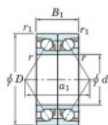

Kogellager enkele rij 7326-CDB-FY-JTEKT - 7326-CDB-FY-JTEKT

<https://www.123kogellager.be/kogellager-behuizing/kogellager/enkele-rij/7326-cdb-fy-jtekt>

Boundary dimensions

Bearing No.	Boundary dimensions (mm)					Basic load ratings (kN)		Fatigue load limit (kN)	Factor	Limiting speeds (min-1)
	d	D	B	r (mm)	r1 (mm)	Cr	CO			
7326CDB FY	130	280	116	4	1.5	597	629	22.7	13.7	3000

PRODUCTKENMERKEN

Merk	JTEKT
N° Ean13	3616060648280
Binnendiameter	130 mm
Buitendiameter	280 mm
Dikte	116 mm
Grenstoerental	3000 rpm
Dynamische belasting	597 kN
Statische belasting	629 kN
Verpakking	1

contact@123kogellager.be

CRT4 de Lesquin 60 Rue Du Haut De Sainghin 59273 Fretin FRANCE