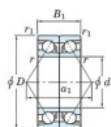

Kogellager enkele rij 7928-CDB-FY-JTEKT - 7928-CDB-FY-JTEKT

<https://www.123kogellager.be/kogellager-behuizing/kogellager/enkele-rij/7928-cdb-fy-jtekt>

Boundary dimensions

Bearing No.	Boundary dimensions(mm)					Basic load ratings(kN)		Fatigue load factor		Limiting speeds(min-1)
	d	D	B	r1(mm)	r2(mm)	C_r	C_{0r}	C₁₀	f₀	Grease lub.
7928CDB FY	140	190	48	1.5	1	179	210	8.45	16.6	4000

PRODUCTKENMERKEN

Merk	JTEKT
N° Ean13	3616060648327
Binnendiameter	140 mm
Binnendiameter	5.512" inch
Buitendiameter	190 mm
Buitendiameter	7.48" inch
Dikte	48 mm
Dikte	1.89" inch
Grenstoerental	4000 rpm
Dynamische belasting	179 kN
Statische belasting	210 kN
Verpakking	1

contact@123kogellager.be

CRT4 de Lesquin 60 Rue Du Haut De Sainghin 59273 Fretin FRANCE