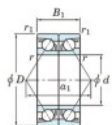

Kogellager enkele rij 7228-CDB-FY-JTEKT - 7228-CDB-FY-JTEKT

<https://www.123kogellager.be/kogellager-behuizing/kogellager/enkele-rij/7228-cdb-fy-jtekt>

Boundary dimensions

Bearing No.	Boundary dimensions(mm)					Basic load ratings(kN)		Fatigue load factor		Limiting speeds(min-1)
	d	D	B	r1(mm)	r2(mm)	Cr	C0r	Ca	C0a	Grease lub.
7228CDB FY	140	250	84	3	1.1	483	508	18.8	14.8	3200

PRODUCTKENMERKEN

Merk	JTEKT
N° Ean13	3616060648402
Binnendiameter	140 mm
Buitendiameter	250 mm
Dikte	84 mm
Grenstoerental	3200 rpm
Dynamische belasting	483 kN
Statische belasting	508 kN
Verpakking	1

contact@123kogellager.be

CRT4 de Lesquin 60 Rue Du Haut De Sainghin 59273 Fretin FRANCE