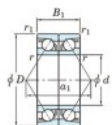

Kogellager enkele rij 7228-CDB-FY-JTEKT - 7228-CDB-FY-JTEKT

<https://www.123kogellager.be/kogellager-behuizing/kogellager/enkele-rij/7228-cdb-fy-jtekt>

Boundary dimensions

Bearing No.	Boundary dimensions(mm)					Basic load ratings(kN)		Fatigue load factor		Limiting speeds(min-1)
	d	D	B	r1(mm)	r2(mm)	Cr	C0r	Ca	C0a	Grease lub.
7228CDB FY	140	250	84	3	1.1	483	508	18.8	14.8	3200

PRODUCTKENMERKEN

Merk	JTEKT
N° Ean13	3616060648402
Binnendiameter	140 mm
Binnendiameter	5.512" inch
Buitendiameter	250 mm
Buitendiameter	9.843" inch
Dikte	84 mm
Dikte	3.307" inch
Grenstoerental	3200 rpm
Dynamische belasting	483 kN
Statische belasting	508 kN
Verpakking	1

contact@123kogellager.be

CRT4 de Lesquin 60 Rue Du Haut De Sainghin 59273 Fretin FRANCE