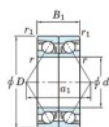

Kogellager enkele rij 7328-CDB-FY-JTEKT - 7328-CDB-FY-JTEKT

<https://www.123kogellager.be/kogellager-behuizing/kogellager/enkele-rij/7328-cdb-fy-jtekt>

Boundary dimensions

Bearing No.	Boundary dimensions(mm)					Basic load ratings(kN)		Fatigue load factor		Limiting speeds(min-1)
	d	D	B	r1(max)	r1(min)	Cy	Co	f0	f1	
7328CDB FY	140	300	124	4	1.5	717	802	27.9	13.4	2800

PRODUCTKENMERKEN

Merk	JTEKT
N° Ean13	3616060648433
Binnendiameter	140 mm
Binnendiameter	5.512" inch
Buitendiameter	300 mm
Buitendiameter	11.811" inch
Dikte	124 mm
Dikte	4.882" inch
Grenstoerental	2800 rpm
Dynamische belasting	717 kN
Statische belasting	802 kN
Verpakking	1

contact@123kogellager.be

CRT4 de Lesquin 60 Rue Du Haut De Sainghin 59273 Fretin FRANCE