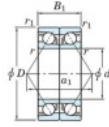

Kogellager enkele rij 7934-CDB-FY-JTEKT - 7934-CDB-FY-JTEKT

<https://www.123kogellager.be/kogellager-behuizing/kogellager/enkele-rij/7934-cdb-fy-jtekt>

Boundary dimensions

Bearing No.	Boundary dimensions(mm)						Basic load ratings(kN)		Fatigue load factor		Limiting speeds(min-1)
	d	D	B	r1(mm)	r2(mm)	r3(mm)	Cr	C0r	10	16.6	Grease lub.
7934CDB FY	170	230	56	2	1		255	302	11.5	16.6	3100

PRODUCTKENMERKEN

Merk	JTEKT
N° Ean13	3616060648693
Binnendiameter	170 mm
Buitendiameter	230 mm
Dikte	56 mm
Grenstoerental	3100 rpm
Dynamische belasting	255 kN
Statische belasting	302 kN
Verpakking	1

contact@123kogellager.be

CRT4 de Lesquin 60 Rue Du Haut De Sainghin 59273 Fretin FRANCE