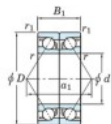

Kogellager enkele rij 7236-CDB-FY-JTEKT - 7236-CDB-FY-JTEKT

<https://www.123kogellager.be/kogellager-behuizing/kogellager/enkele-rij/7236-cdb-fy-jtekt>

Boundary dimensions

Bearing No.	Boundary dimensions(mm)					Basic load ratings(kN)		Fatigue	factor	Limiting speeds(min-1)
	d	D	B	r1(max)	r1(min)	Cy	C0y	lim(kN)		
7236CDB FY	180	320	104	4	1.5	650	786	25.7	14.9	2400

PRODUCTKENMERKEN

Merk	JTEKT
N° Ean13	3616060648860
Binnendiameter	180 mm
Buitendiameter	320 mm
Dikte	104 mm
Grenstoerental	2400 rpm
Dynamische belasting	650 kN
Statische belasting	786 kN
Verpakking	1

contact@123kogellager.be

CRT4 de Lesquin 60 Rue Du Haut De Sainghin 59273 Fretin FRANCE