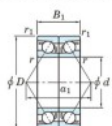

Kogellager enkele rij 7038-CDB-FY-JTEKT - 7038-CDB-FY-JTEKT

<https://www.123kogellager.be/kogellager-behuizing/kogellager/enkele-rij/7038-cdb-fy-jtekt>

Boundary dimensions

Bearing No.	Boundary dimensions(mm)					Basic load ratings(kN)		Fatigue load factor		Limiting speeds(min-1)
	d	D	B	r1(mm)	r2(mm)	C_r	C_{0r}	f₀	f₁	Grease lub.
7038CDB FY	190	290	92	2.1	1.1	485	585	21.1	15.9	2500

PRODUCTKENMERKEN

Merk	JTEKT
N° Ean13	3616060648921
Binnendiameter	190 mm
Binnendiameter	7.48" inch
Buitendiameter	290 mm
Buitendiameter	11.417" inch
Dikte	92 mm
Dikte	3.622" inch
Grenstoerental	2500 rpm
Dynamische belasting	485 kN
Statische belasting	585 kN
Verpakking	1

contact@123kogellager.be

CRT4 de Lesquin 60 Rue Du Haut De Sainghin 59273 Fretin FRANCE