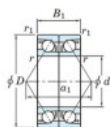

Kogellager enkele rij 7940-CDB-FY-JTEKT - 7940-CDB-FY-JTEKT

<https://www.123kogellager.be/kogellager-behuizing/kogellager/enkele-rij/7940-cdb-fy-jtekt>

Boundary dimensions

Bearing No.	Boundary dimensions(mm)					Basic load ratings(kN)		Fatigue load factor		Limiting speeds(min-1)
	d	D	B	r1(max)	r1(min)	Cr	CC	Ca	Cb	Grease Lub.
7940CDB FY	200	280	76	2.1	1.1	415	509	17.4	16.3	2500

PRODUCTKENMERKEN

Merk	JTEKT
N° Ean13	3616060648983
Binnendiameter	200 mm
Binnendiameter	7.874" inch
Buitendiameter	280 mm
Buitendiameter	11.024" inch
Dikte	76 mm
Dikte	2.992" inch
Grenstoerental	2500 rpm
Dynamische belasting	415 kN
Statische belasting	509 kN
Verpakking	1

contact@123kogellager.be

CRT4 de Lesquin 60 Rue Du Haut De Sainghin 59273 Fretin FRANCE