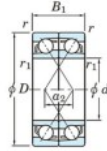

Kogellager enkele rij 7200-BDF-JTEKT - 7200-BDF-JTEKT

<https://www.123kogellager.be/kogellager-behuizing/kogellager/enkele-rij/7200-bdf-jtekt>

Boundary dimensions

Angular ball bearings Face to face (DF)

Bearing No.	Boundary dimensions(mm)					Basic load ratings(kN)		Fatigue	factor	Limiting speeds(min-1)
	d	D	B	r (mm)	r1 (mm)	Cr	Co	limit(kN)		
7200BDF	10	30	18	0.6	0.3	10.1	5.05	0.26	10	Gresse lub. 14000