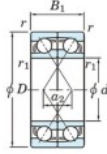

## Kogellager enkele rij 7300-DF-JTEKT - 7300-DF-JTEKT

<https://www.123kogellager.be/kogellager-behuizing/kogellager/enkele-rij/7300-df-jtekt>

Boundary dimensions

Angular ball bearings Face to face (DF)

Bearing No.	Boundary dimensions(mm)						Basic load ratings(kN)		Fatigue load factor		Limiting speeds(min-1)
	d	D	B	r1(mm)	r2(mm)	Cr	Cor	C0	f0	Grease lub.	
7300DF	10	35	22	0.6	0.3	18.9	8.6	0.68	-	16000	

## PRODUCTKENMERKEN

Merk	JTEKT
N° Ean13	3616060649324
Binnendiameter	10 mm
Buitendiameter	35 mm
Dikte	22 mm
Grenstoerental	16000 rpm
Dynamische belasting	18.9 kN
Statische belasting	8.6 kN
Verpakking	1