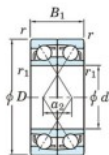

Kogellager enkele rij 7201-DF-JTEKT - 7201-DF-JTEKT

<https://www.123kogellager.be/kogellager-behuizing/kogellager/enkele-rij/7201-df-jtekt>

Boundary dimensions

Single ball bearings Face to face (DF)

| Bearing No. | Boundary dimensions(mm) | | | | | Basic load ratings(kN) | | Fatigue load limit(kN) | factor | Limiting speeds(min-1) |
|-------------|-------------------------|----|----|---------|---------|------------------------|-----------------|------------------------|--------|------------------------|
| | d | D | B | r1(min) | r1(max) | C _r | C _{0r} | | | |
| 7201DF | 12 | 32 | 20 | 0.6 | 0.3 | 16.2 | 8.05 | 0.62 | - | 17000 |