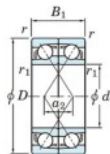

Kogellager enkele rij 7302-DF-JTEKT - 7302-DF-JTEKT

<https://www.123kogellager.be/kogellager-behuizing/kogellager/enkele-rij/7302-df-jtekt>

Boundary dimensions

Angular ball bearings Face to face (DF)

Bearing No.	Boundary dimensions(mm)						Basic load ratings(kN)		Fatigue load factor		Limiting speeds(min-1)
	d	D	B	r (min)	r1 (min)	Cr	C0r	C10	f0	Grease lub.	
7302DF	15	42	26	1	0.6	27.3	14.4	1.1	-	12000	

PRODUCTKENMERKEN

Merk	JTEKT
N° Ean13	4549250198809
Binnendiameter	15 mm
Buitendiameter	42 mm
Dikte	26 mm
Grenstoerental	12000 rpm
Dynamische belasting	27.3 kN
Statische belasting	14.4 kN
Verpakking	1

contact@123kogellager.be