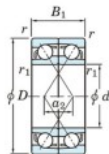

Kogellager enkele rij 7302-DF-JTEKT - 7302-DF-JTEKT

<https://www.123kogellager.be/kogellager-behuizing/kogellager/enkele-rij/7302-df-jtekt>

Boundary dimensions

Angular ball bearings Face to face (DF)

Bearing No.	Boundary dimensions(mm)						Basic load ratings(kN)		Fatigue load factor		Limiting speeds(min-1)
	d	D	B	r (min)	r1 (min)	Cr	C0r	Ca	f0	Grease lub.	
7302DF	15	42	26	1	0.6	27.3	14.4	1.1	-	12000	

PRODUCTKENMERKEN

Merk	JTEKT
N° Ean13	4549250198809
Binnendiameter	15 mm
Buitendiameter	42 mm
Dikte	26 mm
Grenstoerental	12000 rpm
Dynamische belasting	27.3 kN
Statische belasting	14.4 kN
Verpakking	1

contact@123kogellager.be