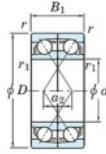

## Kogellager enkele rij 7203-BDF-JTEKT - 7203-BDF-JTEKT

<https://www.123kogellager.be/kogellager-behuizing/kogellager/enkele-rij/7203-bdf-jtekt>

Boundary dimensions

Kogelball bearings Face to face (DF)

Bearing No.	Boundary dimensions(mm)					Basic load ratings(kN)		Fatigue load limit(kN)		factor f0	Limiting speeds(min-1) Grease lub.
	d	D	B	r1(min)	r2(min)	Cr	C0r	Ca	C0a		
7203BDF	17	40	24	0.6	0.3	19	10.1	0.66	-	-	9600

## PRODUCTKENMERKEN

Merk	JTEKT
N° Ean13	4549250192807
Binnendiameter	17 mm
Binnendiameter	0.669" inch
Buitendiameter	40 mm
Buitendiameter	1.575" inch
Dikte	24 mm
Dikte	0.945" inch
Grenstoerental	9600 rpm
Dynamische belasting	19 kN
Statische belasting	10.1 kN
Verpakking	1