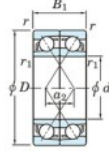

## Kogellager enkele rij 7203-DF-JTEKT - 7203-DF-JTEKT

<https://www.123kogellager.be/kogellager-behuizing/kogellager/enkele-rij/7203-df-jtekt>

Boundary dimensions

(Single ball bearings Face to face (DF))

Bearing No.	Boundary dimensions(mm)					Basic load ratings(kN)		Fatigue load limit(kN) C <sub>u</sub>	factor f <sub>0</sub>	Limiting speeds(min-1) Grease lub.
	d	D	B	r (min)	r1 (min)	C <sub>r</sub>	C <sub>0r</sub>			
7203DF	17	40	24	0.6	0.3	20.6	11	0.77	-	13000

## PRODUCTKENMERKEN

Merk	JTEKT
N° Ean13	4549250192951
Binnendiameter	17 mm
Binnendiameter	0.669" inch
Buitendiameter	40 mm
Buitendiameter	1.575" inch
Dikte	24 mm
Dikte	0.945" inch
Grenstoerental	13000 rpm
Dynamische belasting	20.6 kN
Statische belasting	11 kN
Verpakking	1