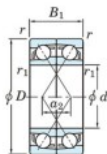

Kogellager enkele rij 7303-BDF-JTEKT - 7303-BDF-JTEKT

<https://www.123kogellager.be/kogellager-behuizing/kogellager/enkele-rij/7303-bdf-jtekt>

Boundary dimensions

Single row bearings Face to face (DF)

Bearing No.	Boundary dimensions(mm)						Basic load ratings(kN)		Fatigue load factor		Limiting speeds(min-1)
	d	D	B	r (min)	r1 (min)	Cr	Cor	Cu	f0	Grease lub.	
7303BDF	17	47	28	1	0.6	30.1	16.2	1.15	-	8800	

PRODUCTKENMERKEN

Merk	JTEKT
N° Ean13	4549250291364
Binnendiameter	17 mm
Buitendiameter	47 mm
Dikte	28 mm
Grenstoerental	8800 rpm
Dynamische belasting	30.1 kN
Statische belasting	16.2 kN
Verpakking	1

contact@123kogellager.be