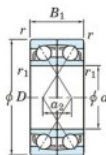

Kogellager enkele rij 7303-CDF-JTEKT - 7303-CDF-JTEKT

<https://www.123kogellager.be/kogellager-behuizing/kogellager/enkele-rij/7303-cdf-jtekt>

Boundary dimensions

Should ball bearings Face to face (DF)

Bearing No.	Boundary dimensions(mm)						Basic load ratings(kN)		Fatigue load limit(kN)	factor	Limiting speeds(min-1)
	d	D	B	r1(min)	r1(max)	Cr	Cor	Cu	f0	Grease lub.	
7303CDF	17	47	28	1	0.6	32.2	16.8	1.3	12.6	16000	

PRODUCTKENMERKEN

Merk	JTEKT
N° Ean13	3616060649454
Binnendiameter	17 mm
Buitendiameter	47 mm
Dikte	28 mm
Grenstoerental	16000 rpm
Dynamische belasting	32.2 kN
Statische belasting	16.8 kN
Verpakking	1

contact@123kogellager.be