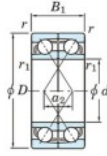

Kogellager enkele rij 7303-DF-JTEKT - 7303-DF-JTEKT

<https://www.123kogellager.be/kogellager-behuizing/kogellager/enkele-rij/7303-df-jtekt>

Boundary dimensions

Single ball bearings Face to face (DF)

Bearing No.	Boundary dimensions(mm)						Basic load ratings(kN)		Fatigue load limit(kN)		factor	Limiting speeds(min-1) Grease lub.
	d	D	B	r(mm)	r1(mm)	Cr	C0r	C0	P0			
7303DF	17	47	28	1	0.6	32.5	17.5	1.3	-	-	12000	

PRODUCTKENMERKEN

Merk	JTEKT
N° Ean13	4549250218842
Binnendiameter	17 mm
Buitendiameter	47 mm
Dikte	28 mm
Grenstoerental	12000 rpm
Dynamische belasting	32.5 kN
Statische belasting	17.5 kN
Verpakking	1

contact@123kogellager.be