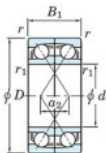

Kogellager enkele rij 7204-BDF-JTEKT - 7204-BDF-JTEKT

<https://www.123kogellager.be/kogellager-behuizing/kogellager/enkele-rij/7204-bdf-jtekt>

Boundary dimensions

Angular ball bearings Face to face (DF)

Bearing No.	Boundary dimensions(mm)						Basic load ratings(kN)		Fatigue load factor		Limiting speeds(min-1)
	d	D	B	r1(min)	r1(max)	r2	Cr	Cor	f0	Grease lub.	
7204BDF	20	47	28	1	0.6		28.6	16.8	1.1	-	8000

PRODUCTKENMERKEN

Merk	JTEKT
N° Ean13	4549250193118
Binnendiameter	20 mm
Buitendiameter	47 mm
Dikte	28 mm
Grenstoerental	8000 rpm
Dynamische belasting	28.6 kN
Statische belasting	16.8 kN
Verpakking	1

contact@123kogellager.be