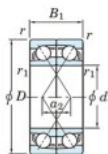

Kogellager enkele rij 7204-CDF-JTEKT - 7204-CDF-JTEKT

<https://www.123kogellager.be/kogellager-behuizing/kogellager/enkele-rij/7204-cdf-jtekt>

Boundary dimensions

Angular ball bearings Face to face (DF)

Bearing No.	Boundary dimensions(mm)						Basic load ratings(kN)		Fatigue load limit(kN) C ₁₀	factor f ₀	Limiting speeds(min-1) Grease lub.
	d	D	B	r (min)	r1 (min)	Cr	C0r				
7204CDF	20	47	28	1	0.6	33.4	19.6	1.45	13.4	15000	

PRODUCTKENMERKEN

Merk	JTEKT
N° Ean13	3616060649492
Binnendiameter	20 mm
Buitendiameter	47 mm
Dikte	28 mm
Grenstoerental	15000 rpm
Dynamische belasting	33.4 kN
Statische belasting	19.6 kN
Verpakking	1

contact@123kogellager.be