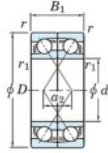

Kogellager enkele rij 7304-DF-JTEKT - 7304-DF-JTEKT

<https://www.123kogellager.be/kogellager-behuizing/kogellager/enkele-rij/7304-df-jtekt>

Boundary dimensions

Angular ball bearings Face to face (DF)

Bearing No.	Boundary dimensions(mm)						Basic load ratings(kN)		Fatigue load limit(kN)	factor	Limiting speeds(min-1)
	d	D	B	r (min)	r1 (min)	Cr	Cor	C0r	f0	Grease lub.	
7304DF	20	52	30	1.1	0.6	38	20.8	1.6	-	10000	

PRODUCTKENMERKEN

Merk	JTEKT
N° Ean13	4549250271083
Binnendiameter	20 mm
Buitendiameter	52 mm
Dikte	30 mm
Grenstoerental	10000 rpm
Dynamische belasting	38 kN
Statische belasting	20.8 kN
Verpakking	1

contact@123kogellager.be