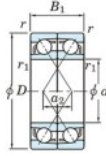

Kogellager enkele rij 7304-CDF-JTEKT - 7304-CDF-JTEKT

<https://www.123kogellager.be/kogellager-behuizing/kogellager/enkele-rij/7304-cdf-jtekt>

Boundary dimensions

Single ball bearings Face to face (DF)

Bearing No.	Boundary dimensions(mm)						Basic load ratings(kN)		Fatigue load limit(kN)		Limiting speeds(min-1)
	d	D	B	r (min)	r1 (min)	C _r	C _{0r}	C ₁₀	f ₀		
7304CDF	20	52	30	1.1	0.6	40.3	22.2	1.75	12.6	14000	

PRODUCTKENMERKEN

Merk	JTEKT
N° Ean13	3616060649522
Binnendiameter	20 mm
Buitendiameter	52 mm
Dikte	30 mm
Grenstoerental	14000 rpm
Dynamische belasting	40.3 kN
Statische belasting	22.2 kN
Verpakking	1

contact@123kogellager.be