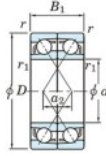

Kogellager enkele rij 7304-CDF-JTEKT - 7304-CDF-JTEKT

<https://www.123kogellager.be/kogellager-behuizing/kogellager/enkele-rij/7304-cdf-jtekt>

Boundary dimensions

Single ball bearings Face to face (DF)

Bearing No.	Boundary dimensions(mm)						Basic load ratings(kN)		Fatigue load limit(kN)	factor	Limiting speeds(min-1)
	d	D	B	r1(min)	r1(max)	Cr	Cor	C10	f0	Grease lub.	
7304CDF	20	52	30	1.1	0.6	40.3	22.2	1.75	12.6	14000	

PRODUCTKENMERKEN

Merk	JTEKT
N° Ean13	3616060649522
Binnendiameter	20 mm
Binnendiameter	0.787" inch
Buitendiameter	52 mm
Buitendiameter	2.047" inch
Dikte	30 mm
Dikte	1.181" inch
Grenstoerental	14000 rpm
Dynamische belasting	40.3 kN
Statische belasting	22.2 kN
Verpakking	1