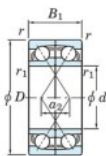

## Kogellager enkele rij 7205-BDF-JTEKT - 7205-BDF-JTEKT

<https://www.123kogellager.be/kogellager-behuizing/kogellager/enkele-rij/7205-bdf-jtekt>

Boundary dimensions

Single row bearings Face to face (DF)

Bearing No.	Boundary dimensions(mm)						Basic load ratings(kN)		Fatigue load limit(kN)	factor	Limiting speeds(min-1)
	d	D	B	r(min)	r1(min)	Cr	Cor	f0			
7205BDF	25	52	30	1	0.6	29.9	18.8	1.15	-	7300	

## PRODUCTKENMERKEN

Merk	JTEKT
N° Ean13	4549250217623
Binnendiameter	25 mm
Buitendiameter	52 mm
Dikte	30 mm
Grenstoerental	7300 rpm
Dynamische belasting	29.9 kN
Statische belasting	18.8 kN
Verpakking	1