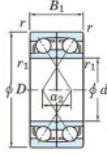

Kogellager enkele rij 7205-DF-JTEKT - 7205-DF-JTEKT

<https://www.123kogellager.be/kogellager-behuizing/kogellager/enkele-rij/7205-df-jtekt>

Boundary dimensions

Angular ball bearings Face to face (DF)

Bearing No.	Boundary dimensions(mm)						Basic load ratings(kN)		Fatigue load limit(kN)	factor	Limiting speeds(min-1)
	d	D	B	r (min)	r1 (min)	Cr	Cor	f0			
7205DF	25	52	30	1	0.6	32.9	20.6	1.35	-	9600	

PRODUCTKENMERKEN

Merk	JTEKT
N° Ean13	4549250193705
Binnendiameter	25 mm
Buitendiameter	52 mm
Dikte	30 mm
Grenstoerental	9600 rpm
Dynamische belasting	32.9 kN
Statische belasting	20.6 kN
Verpakking	1

contact@123kogellager.be