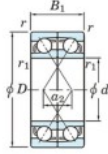

Kogellager enkele rij 7407-BDF-JTEKT - 7407-BDF-JTEKT

<https://www.123kogellager.be/kogellager-behuizing/kogellager/enkele-rij/7407-bdf-jtekt>

Boundary dimensions

Angular ball bearings Face to face (DF)

| Bearing No. | Boundary dimensions(mm) | | | | | Basic load ratings(kN) | | Fatigue load limit(kN) | factor | Limiting speeds(min-1) |
|-------------|-------------------------|-----|----|--------|--------|------------------------|------|------------------------|--------|------------------------|
| | d | D | B | r1(mm) | r2(mm) | Cr | Cor | | | |
| 7407BDF | 35 | 100 | 50 | 1.5 | 1 | 122 | 76.2 | 5.45 | - | 3400 |