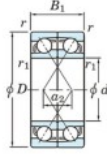

Kogellager enkele rij 7407-BDF-JTEKT - 7407-BDF-JTEKT

<https://www.123kogellager.be/kogellager-behuizing/kogellager/enkele-rij/7407-bdf-jtekt>

Boundary dimensions

Angular ball bearings Face to face (DF)

Bearing No.	Boundary dimensions(mm)					Basic load ratings(kN)		Fatigue load limit(kN)	factor	Limiting speeds(min-1)
	d	D	B	r1(mm)	r2(mm)	Cr	Cor			
7407BDF	35	100	50	1.5	1	122	76.2	5.45	-	3400