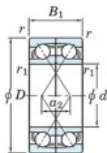

Kogellager enkele rij 7208-BDF-JTEKT - 7208-BDF-JTEKT

<https://www.123kogellager.be/kogellager-behuizing/kogellager/enkele-rij/7208-bdf-jtekt>

Boundary dimensions

Single ball bearings Face to face (DF)

Bearing No.	Boundary dimensions(mm)						Basic load ratings(kN)		Fatigue load factor		Limiting speeds(min-1)
	d	D	B	r1(min)	r1(max)	Cr	Cor	C0	P0	Grease lub.	
7208BDF	40	80	36	1.1	0.6	65.2	45.9	2.8	-	4800	

PRODUCTKENMERKEN

Merk	JTEKT
N° Ean13	4549250194597
Binnendiameter	40 mm
Buitendiameter	80 mm
Dikte	36 mm
Grenstoerental	4800 rpm
Dynamische belasting	65.2 kN
Statische belasting	45.9 kN
Verpakking	1

contact@123kogellager.be