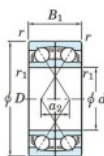

Kogellager enkele rij 7208-DF-JTEKT - 7208-DF-JTEKT

<https://www.123kogellager.be/kogellager-behuizing/kogellager/enkele-rij/7208-df-jtekt>

Boundary dimensions

Kogelball bearings Face to face (FF)

Bearing No.	Boundary dimensions(mm)						Basic load ratings(kN)		Fatigue load limit(kN)		Limiting speeds(min-1)
	d	D	B	r (min)	r1 (min)	Cr	C0r	C0	f0		
7208DF	40	80	36	1.1	0.6	71.7	50.3	3.25	-	6400	

PRODUCTKENMERKEN

Merk	JTEKT
N° Ean13	4549250194757
Binnendiameter	40 mm
Buitendiameter	80 mm
Dikte	36 mm
Grenstoerental	6400 rpm
Dynamische belasting	71.7 kN
Statische belasting	50.3 kN
Verpakking	1

contact@123kogellager.be