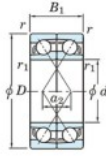

Kogellager enkele rij 7308-DF-JTEKT - 7308-DF-JTEKT

<https://www.123kogellager.be/kogellager-behuizing/kogellager/enkele-rij/7308-df-jtekt>

Boundary dimensions

Single row bearings Face to face (DF)

Bearing No.	Boundary dimensions (mm)						Basic load ratings (kN)		Fatigue load limit (kN)	factor	Limiting speeds (min ⁻¹)
	d	D	B	r (min)	r1 (min)	Cr	Cor	Grease lub.			
7308DF	40	90	46	1.5	1	99.1	65.9	4.6	-	5900	

PRODUCTKENMERKEN

Merk	JTEKT
N° Ean13	4549250199837
Binnendiameter	40 mm
Buitendiameter	90 mm
Dikte	46 mm
Grenstoerental	5900 rpm
Dynamische belasting	99.1 kN
Statische belasting	65.9 kN
Verpakking	1

contact@123kogellager.be