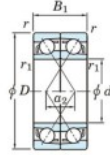

Kogellager enkele rij 7408-BDF-JTEKT - 7408-BDF-JTEKT

<https://www.123kogellager.be/kogellager-behuizing/kogellager/enkele-rij/7408-bdf-jtekt>

Boundary dimensions

Single row bearings Face to face (DF)

Bearing No.	Boundary dimensions(mm)					Basic load ratings(kN)		Fatigue load factor		Limiting speeds(min-1)
	d	D	B	r1(min)	r1(max)	Cr	Cor	f0	f0	Grease lub.
7408BDF	40	110	54	2	1	141	89.8	6.4	-	3100

PRODUCTKENMERKEN

Merk	JTEKT
N° Ean13	3616060649843
Binnendiameter	40 mm
Buitendiameter	110 mm
Dikte	54 mm
Grenstoerental	3100 rpm
Dynamische belasting	141 kN
Statische belasting	89.8 kN
Verpakking	1

contact@123kogellager.be