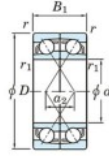

Kogellager enkele rij 7209-DF-JTEKT - 7209-DF-JTEKT

<https://www.123kogellager.be/kogellager-behuizing/kogellager/enkele-rij/7209-df-jtekt>

Boundary dimensions

Regular ball bearings Face to face (DF)

Bearing No.	Boundary dimensions(mm)						Basic load ratings(kN)		Fatigue load factor		Limiting speeds(min-1)
	d	D	B	r1(min)	r2(min)	Cr	Cor	C0	f0	Grease lub.	
7209DF	45	85	38	1.1	0.6	80.5	57.2	3.7	-	6000	

PRODUCTKENMERKEN

Merk	JTEKT
N° Ean13	4549250195037
Binnendiameter	45 mm
Binnendiameter	1.772" inch
Buitendiameter	85 mm
Buitendiameter	3.346" inch
Dikte	38 mm
Dikte	1.496" inch
Grenstoerental	6000 rpm
Dynamische belasting	80.5 kN
Statische belasting	57.2 kN
Verpakking	1