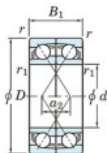

## Kogellager enkele rij 7309-CDF-JTEKT - 7309-CDF-JTEKT

<https://www.123kogellager.be/kogellager-behuizing/kogellager/enkele-rij/7309-cdf-jtekt>

Boundary dimensions

Single ball bearings Face to face (DF)

| Bearing No. | Boundary dimensions(mm) |     |    |       |        |     | Basic load ratings(kN) |     | Fatigue load limit(kN) |  | factor | Limiting speeds(min-1) |
|-------------|-------------------------|-----|----|-------|--------|-----|------------------------|-----|------------------------|--|--------|------------------------|
|             | d                       | D   | B  | r(mm) | r1(mm) | Cr  | Cor                    | C0  | f0                     |  |        |                        |
| 7309CDF     | 45                      | 100 | 50 | 1.5   | 1      | 127 | 86,7                   | 6,4 | 13,5                   |  | 7200   |                        |