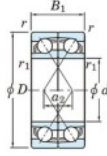

Kogellager enkele rij 7309-CDF-JTEKT - 7309-CDF-JTEKT

<https://www.123kogellager.be/kogellager-behuizing/kogellager/enkele-rij/7309-cdf-jtekt>

Boundary dimensions

Single ball bearings Face to face (DF)

Bearing No.	Boundary dimensions(mm)						Basic load ratings(kN)		Fatigue load limit(kN)		Limiting speeds(min-1)	
	d	D	B	r(mm)	r1(mm)	Cr	Cor	Cu	C0	Grease lub.	Oil lub.	
7309CDF	45	100	50	1.5	1	127	86,7	6,4	13,5	7200		