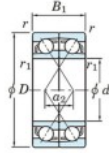

Kogellager enkele rij 7210-DF-JTEKT - 7210-DF-JTEKT

<https://www.123kogellager.be/kogellager-behuizing/kogellager/enkele-rij/7210-df-jtekt>

Boundary dimensions

Angular ball bearings Face to face (DF)

Bearing No.	Boundary dimensions (mm)						Basic load ratings (kN)			Fatigue load factor	Limiting speeds (min-1)
	d	D	B	r (min)	r1 (min)	Cr	C0r	lim (kN)	10		
7210DF	50	90	40	1.1	0.6	83.8	62.9	3.85	-	5400	

PRODUCTKENMERKEN

Merk	JTEKT
N° Ean13	3616060649959
Binnendiameter	50 mm
Buitendiameter	90 mm
Dikte	40 mm
Grenstoerental	5400 rpm
Dynamische belasting	83.8 kN
Statische belasting	62.9 kN
Verpakking	1

contact@123kogellager.be