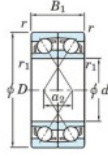

Kogellager enkele rij 7311-BDF-JTEKT - 7311-BDF-JTEKT

<https://www.123kogellager.be/kogellager-behuizing/kogellager/enkele-rij/7311-bdf-jtekt>

Boundary dimensions

Angular ball bearings Face to face (DF)

Bearing No.	Boundary dimensions (mm)					Basic load ratings (kN)		Fatigue load limit (kN)	factor	Limiting speeds (min ⁻¹)
	d	D	B	r (min)	r1 (min)	Cr	Cor			
7311BDF	55	120	58	2	1	160	113	7.4	-	3200

PRODUCTKENMERKEN

Merk	JTEKT
N° Ean13	4549250200564
Binnendiameter	55 mm
Buitendiameter	120 mm
Dikte	58 mm
Grenstoerental	3200 rpm
Dynamische belasting	160 kN
Statische belasting	113 kN
Verpakking	1

contact@123kogellager.be