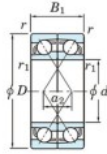

Kogellager enkele rij 7311-DF-JTEKT - 7311-DF-JTEKT

<https://www.123kogellager.be/kogellager-behuizing/kogellager/enkele-rij/7311-df-jtekt>

Boundary dimensions

Angular ball bearings Face to face (DF)

Bearing No.	Boundary dimensions(mm)					Basic load ratings(kN)		Fatigue load limit(kN)		factor	Limiting speeds(min-1)
	d	D	B	r1(min)	r1(max)	Cr	Cor	C0	C0		
7311DF	55	120	58	2	1	174	123	8.6	-	-	4300

PRODUCTKENMERKEN

Merk	JTEKT
N° Ean13	4549250271922
Binnendiameter	55 mm
Buitendiameter	120 mm
Dikte	58 mm
Grenstoerental	4300 rpm
Dynamische belasting	174 kN
Statische belasting	123 kN
Verpakking	1

contact@123kogellager.be