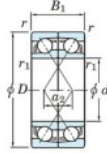

Kogellager enkele rij 7311-CDF-JTEKT - 7311-CDF-JTEKT

<https://www.123kogellager.be/kogellager-behuizing/kogellager/enkele-rij/7311-cdf-jtekt>

Boundary dimensions

Roller bearings Face to face (DF)

Bearing No.	Boundary dimensions(mm)					Basic load ratings(kN)		Fatigue load limit(kN)		factor	Limiting speeds(min-1) Grease lub.
	d	D	B	r1(min)	r1(max)	C _r	C _{0r}	C _{0r}	f ₀		
7311CDF	55	120	58	2	1	187	132	9.85	13.4		5900

PRODUCTKENMERKEN

Merk	JTEKT
N° Ean13	3616060650054
Binnendiameter	55 mm
Buitendiameter	120 mm
Dikte	58 mm
Grenstoerental	5900 rpm
Dynamische belasting	187 kN
Statische belasting	132 kN
Verpakking	1

contact@123kogellager.be